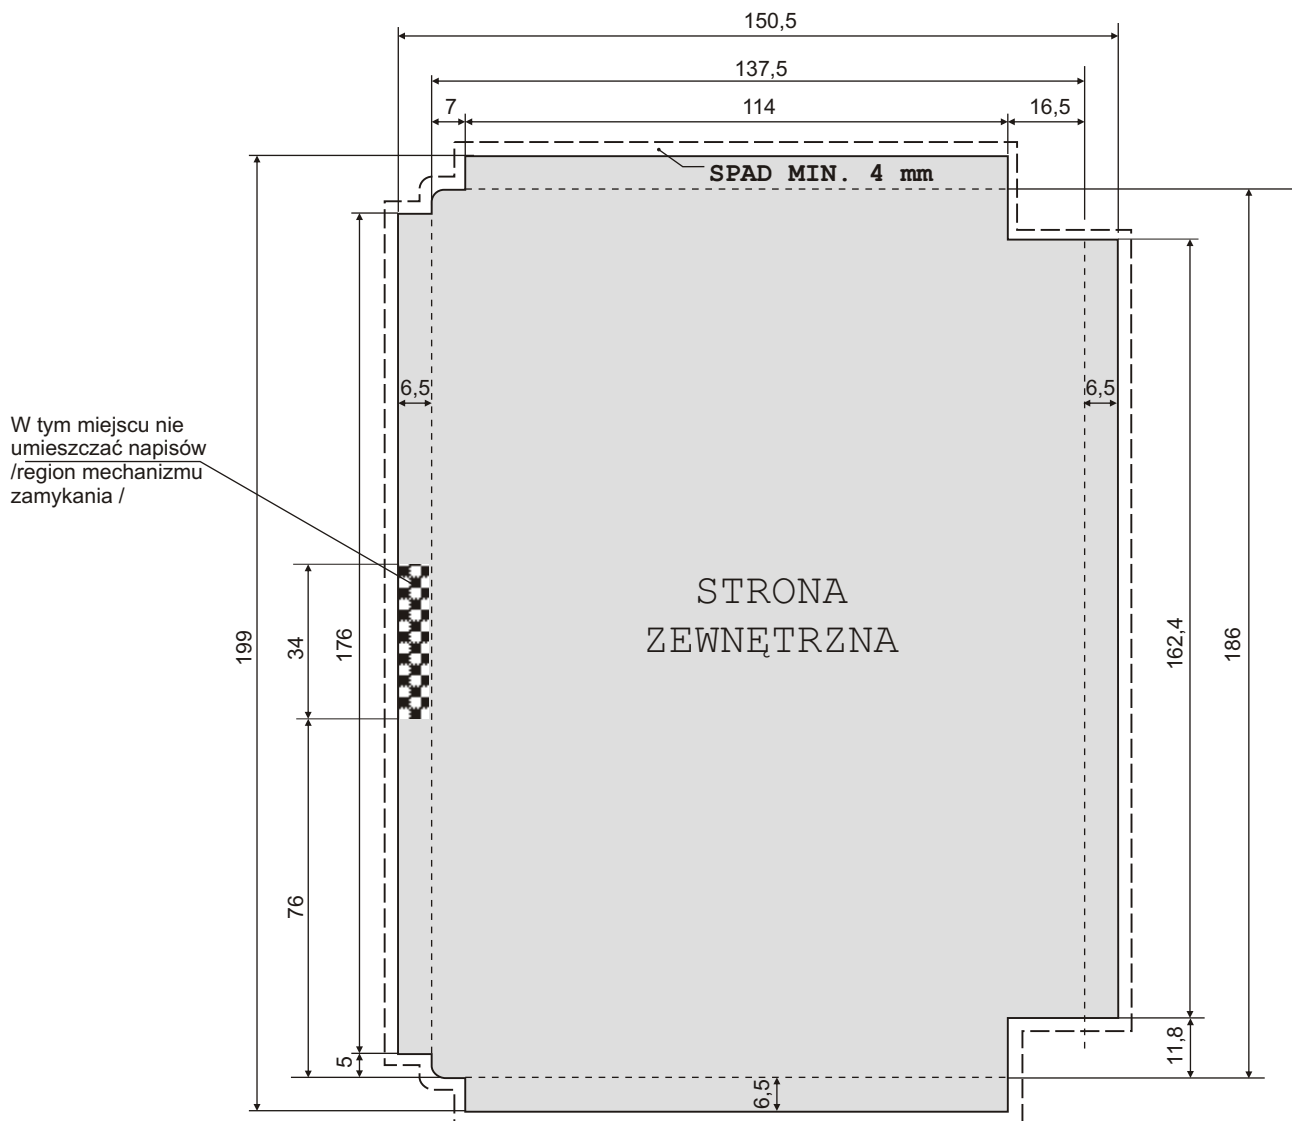

SPECYFIKACJA DVD  
INLAY CARD DO  
SUPER JEWEL BOX - KING SIZE

- FORMAT:** 150,5 x 199 mm (plus 4 mm zapasu na obcięcie)  
**DRUK:** Od 1/1 do 4/4 (standardowo CMYK lub nietypowo PANTONE)  
**MATERIAŁ:** Papier kredowy, gramatura 150 g/m<sup>2</sup>  
**INNE:** Pozostałe warunki i wymagania wg **Zasad Przygotowania Materiałów do Druku**