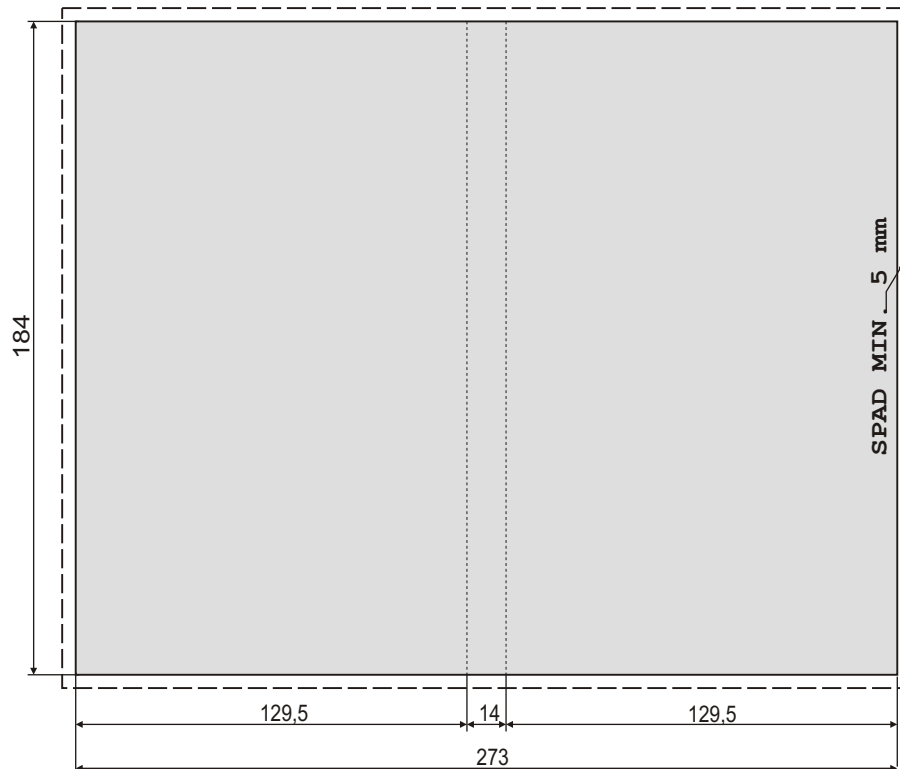

**SPECYFIKACJA DVD
AMARAY INLAY CARD**
(OKŁADKA DO PUDEŁKA AMARAY)

- FORMAT:** 273 x 184 mm (plus 5 mm zapasu na obcięcie)
DRUK: Od 1/0 do 4/4 (standardowo CMYK lub nietypowo PANTONE)
MATERIAŁ: Papier kredowy, gramatura 150 g/m²
INNE: Pozostałe warunki i wymagania wg **Zasad Przygotowania Materiałów do Druku**